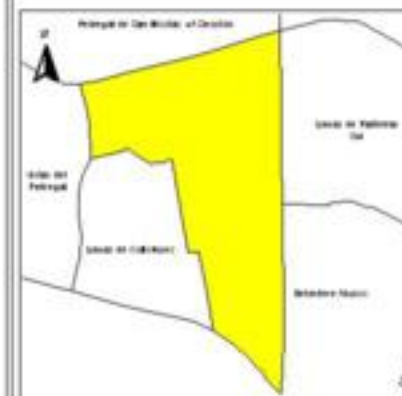

0.02 0 0.02 0.04 Kilómetros

**EVALUA DF**  
Consejo de Evaluación del  
Desarrollo Social del  
Distrito Federal

**ÍNDICE DE DESARROLLO SOCIAL**

Delegación: Tlalpan  
Colonia: 2 de Octubre  
Grado de desarrollo: Muy Bajo

**Grado de Desarrollo Social**

- Muy bajo
- Bajo
- Medio
- Alto
- Sin dato

Fuente: Elaboración propia con datos de Seduvi e INEGI